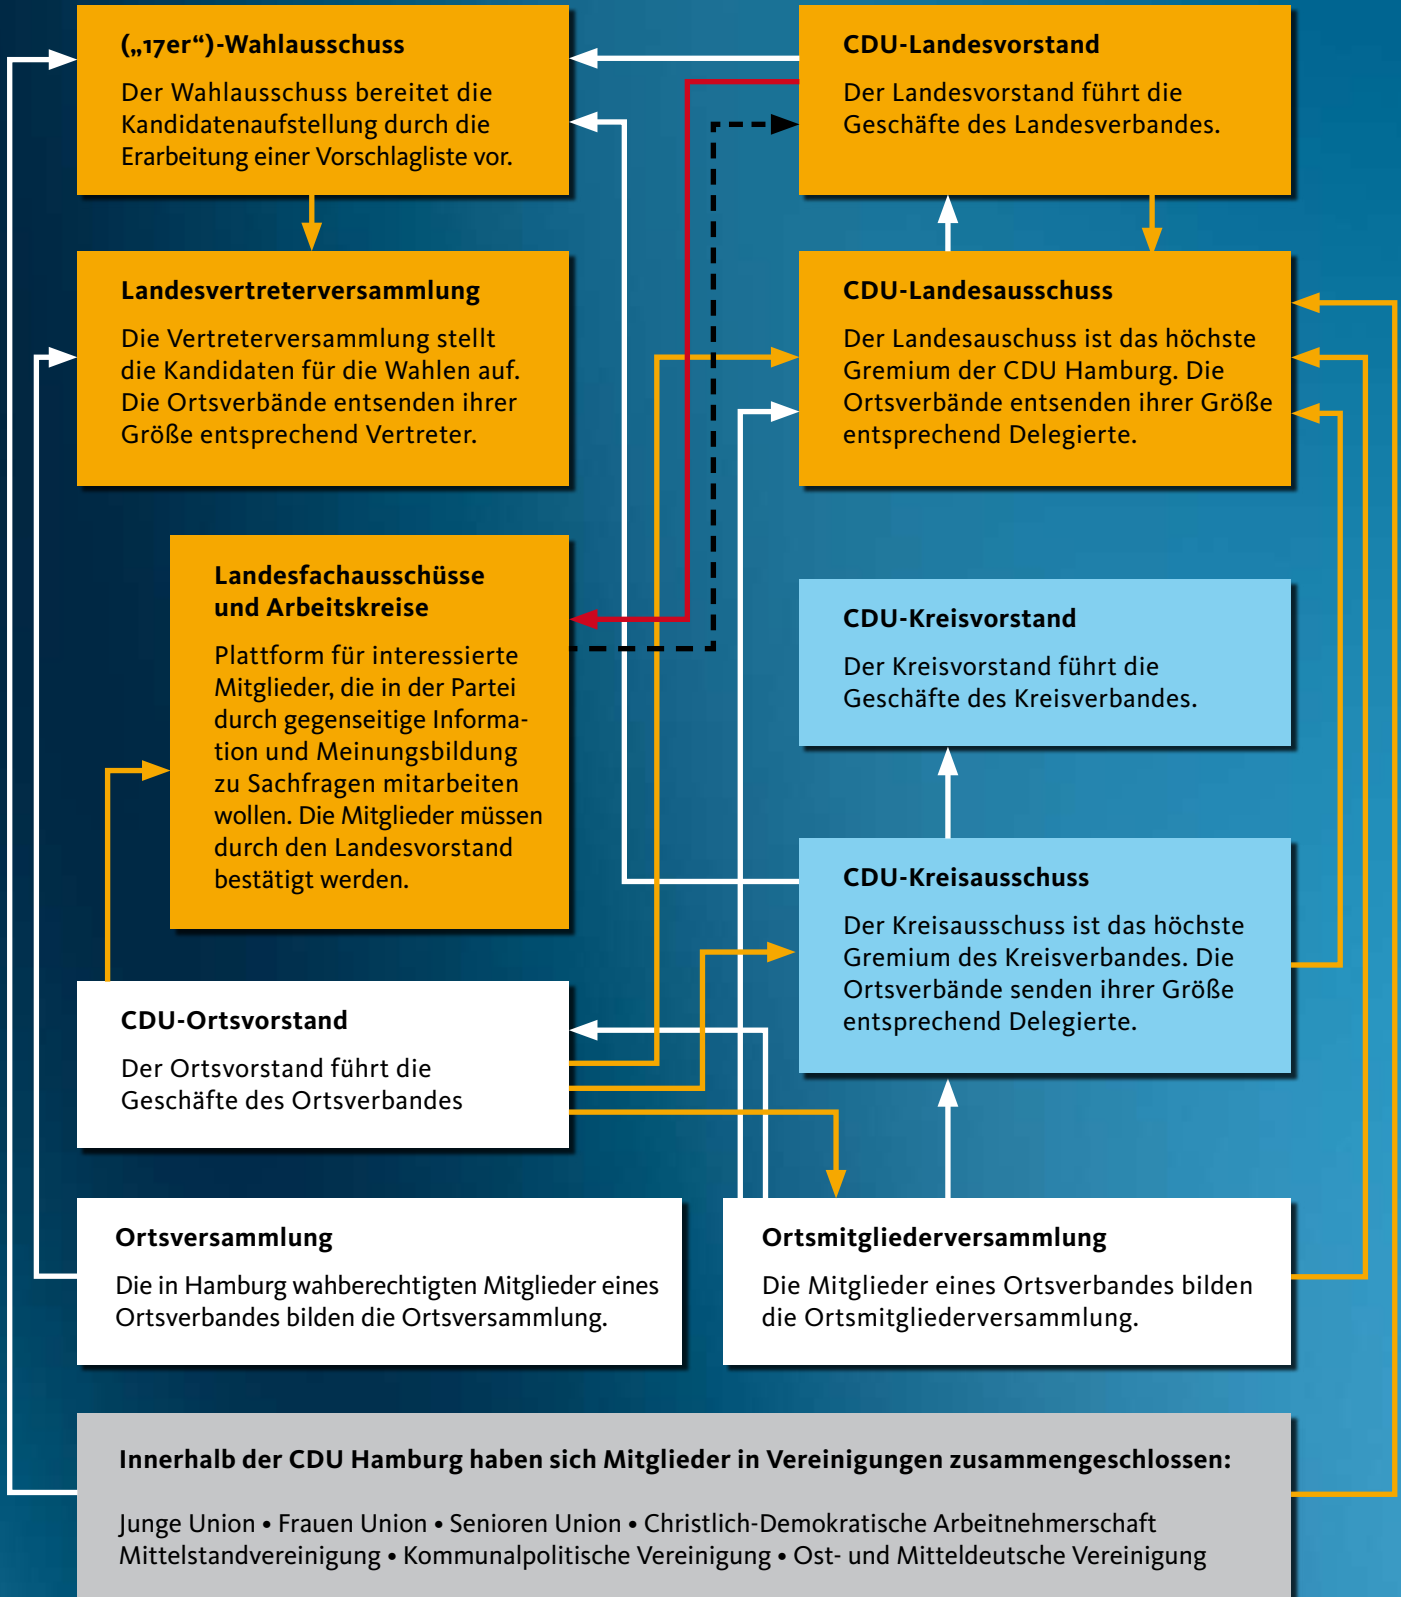

# AUFBAU DER CDU HAMBURG

**CDU**

HAMBURG

Das folgende Schema soll Ihnen zeigen, wie die CDU Hamburg aufgebaut ist und wie die Entscheidungen des politischen Willensbildungsprozesses zustande kommen.

**Deutlich wird: Die Mitglieder haben viele Möglichkeiten der Beteiligung!**

Antrags-, bzw. vorschlagsberechtigt Wählen

Erteilt Aufträge Arbeitet thematisch zu